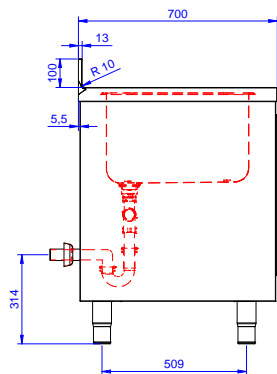

D = Odpad

Odpad:

Odkapnice - umístění: Vlevo

Hlavní informace

Šířka skříně:	1745 mm
Hloubka skříně:	645 mm
Výška skříně:	380 mm
Vnější rozměry, Šířka	1800 mm
Vnější rozměry, Hloubka	700 mm
Vnější rozměry, Výška	1000 mm
Zadní zvýšený límec, výška	100 mm
Zadní zvýšený límec, hloubka	13 mm
Zadní zvýšený límec, radius	R=10
Počet dřezů	2
Rozměry dřezu	600x500xH300
Počet a typ dveří:	2 Posuvné
Síla pracovní desky	50 mm
Netto váha:	70 kg

Nerezový program
Skříňový mycí stůl se 2 dřezy vpravo, odkapnice vlevo, 1800mm

Společnost si vyhrazuje právo provádět změny v produktech bez předchozího upozornění. Všechny informace byly správné v době tisku.